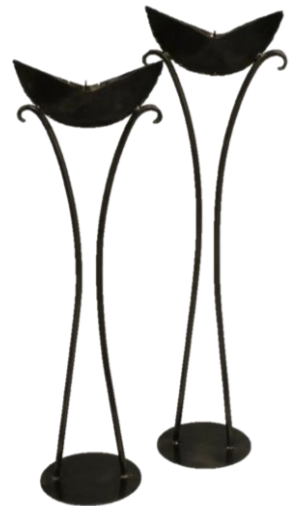

ST 45-1-80-120 (Ro)