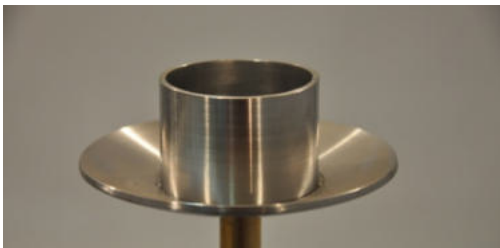

TS 89 - KT 40

Durchmesser: 89 mm
Durchmesser Kerzentülle: 40 mm innen
Höhe: 40 mm