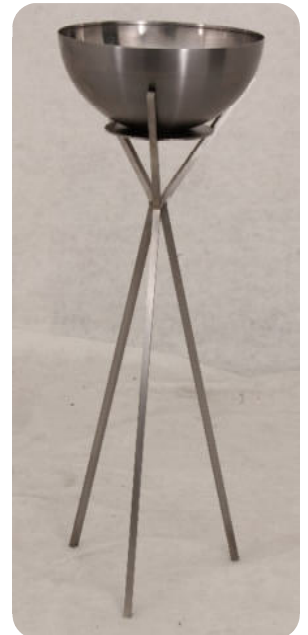

2x Art. Nr. SL 20-40-950-G

4 x Flüssigwachskerzen Art.Nr. KE 40-200 DB
konfektioniert in Eurobox ca. 80 x 60 x 25

Gesamt 1.242,00€

Cassiopeia

Ausführungen:

WWS 22 415,00€

Cassiopeia & Cassiopeia Sets

▪ **Cassiopeia**