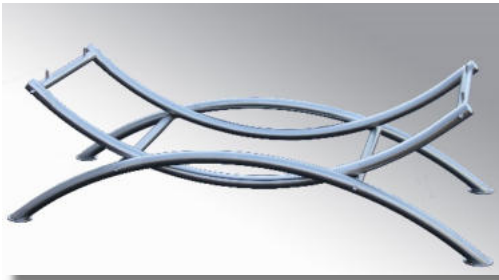

Rollen mit verzinktem Gehäuse
Art.-Nr. AB 29-02-FE 1201,00 €

*Maße Gestell
ca. 1.600 x 600
Höhe ohne Räder ca. 400 - 500mm
Höhe mit Räder ca. 560-666mm
Platte ca. 800x2000mm*

Art.-Nr. AB 29-01 978,00 €