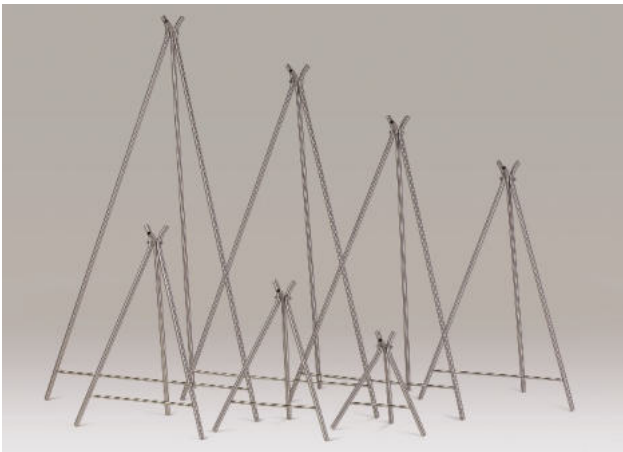

Bei anderen Höhen je 10cm +/-8,00€.

Erdspieß höhenverstellbar Art.-Nr. ST-E-H 191,00€

Kranzständer

Herzständer

Herzständer

Denebola

Kranzständer Denebola

Art.-Nr. KS 27-70 103,00€