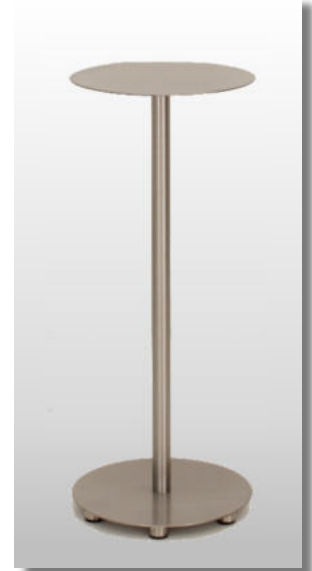

Regulus

UK 12 290,00€
UK 12 -VA 328,00€
UK 12-Ms 338,00€