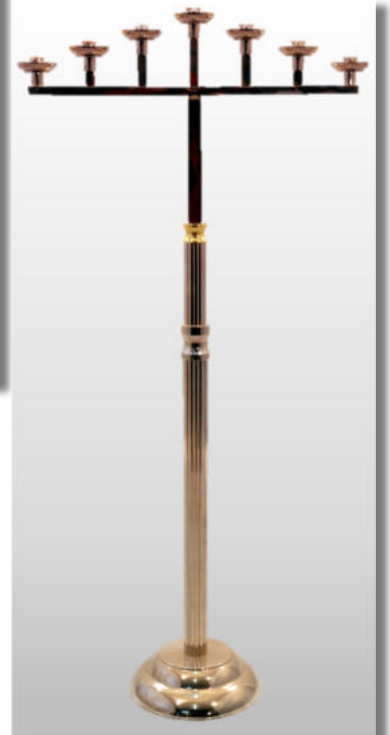

Standleuchter - Dekoration 02

Ausführungen:

- | | |
|---|--|
| ▪ 3-lichtig
Leuchteroberteil
Standfuß | Höhe 145 cm
Nr. LO 02-03
Nr. ST 01-100
MS 859,30 €
Ni 988,20 € |
| ▪ 5-lichtig
Leuchteroberteil
Standfuß | Höhe 145 cm
Nr. LO 02-05
Nr. ST 01-100
MS 1030,00 €
Ni 1.184,60 € |
| ▪ 7-lichtig
Leuchteroberteil
Standfuß | Höhe 145 cm
Nr. LO 02-07
Nr. ST 01-100
MS 1.199,50 €
Ni 1.379,50 € |
| ▪ 9-lichtig
Leuchteroberteil
Standfuß | Höhe 158 cm
Nr. LO 02-09
Nr. ST 01-100
MS 1.457,80 €
Ni 1.676,50 € |

**Standleuchter
LO 02-03/ ST 01**

**Standleuchter
LO 02-05/ ST 01**

**Standleuchter
LO 02-07/ ST 01**

Ausführungen:

- | | |
|---|--|
| <ul style="list-style-type: none"> ▪ 3-lichtig | <p>Höhe 39 cm
Nr. LO 02-03
Nr. F13
<u>MS 483,80 €</u>
<u>Ni 556,40 €</u></p> |
| <ul style="list-style-type: none"> ▪ 5-lichtig | <p>Höhe 39 cm
Nr. LO 02-05
Nr. F13
<u>MS 653,30 €</u>
<u>Ni 751,30 €</u></p> |
| <ul style="list-style-type: none"> ▪ 7-lichtig | <p>Höhe 43 cm
Nr. LO 02-07
Nr. F13
<u>MS 821,50 €</u>
<u>Ni 944,70 €</u></p> |
| <ul style="list-style-type: none"> ▪ 9-lichtig | <p>Höhe 48 cm
Nr. LO 02-09
Nr. F12
<u>MS 1.100,60 €</u>
<u>Ni 1.265,70 €</u></p> |