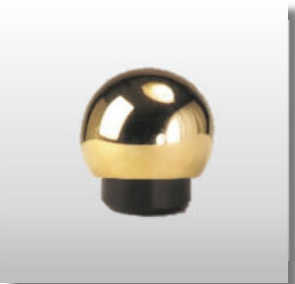

**Abschlußkugel
ø 50mm**

- AK 50-Ms 61,00€
- AK 50-VA 48,00€