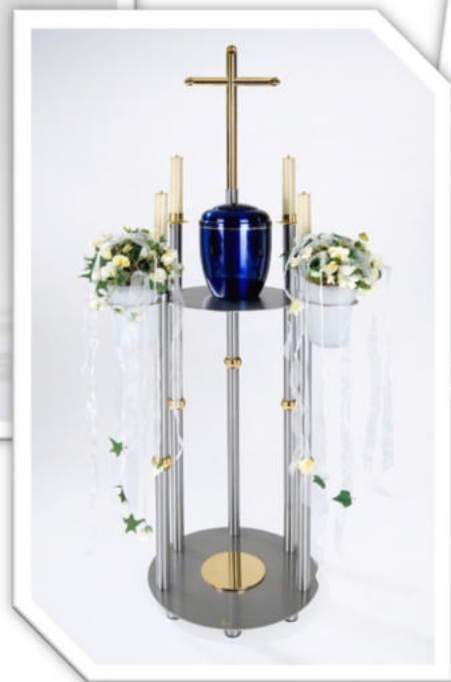

Ausführungen:

- **6- lichtig - rechtsaufsteigend**
  Art. Nr. SL 17-06-RA 1.238,00 €
  Art. Nr. SL 17-06-RA-VA 1.439,00 €
  Art. Nr. SL 17-06-RA-G 1.602,00 €

- **6- lichtig - linksaufsteigend**
  Art. Nr. SL 17-06-LA 1.238,00 €
  Art. Nr. SL 17-06-LA-VA 1.439,00 €
  Art. Nr. SL 17-06-LA-Ms 1.602,00 €

- **Koffer**
  Art. Nr. SL 18-03 680,00€