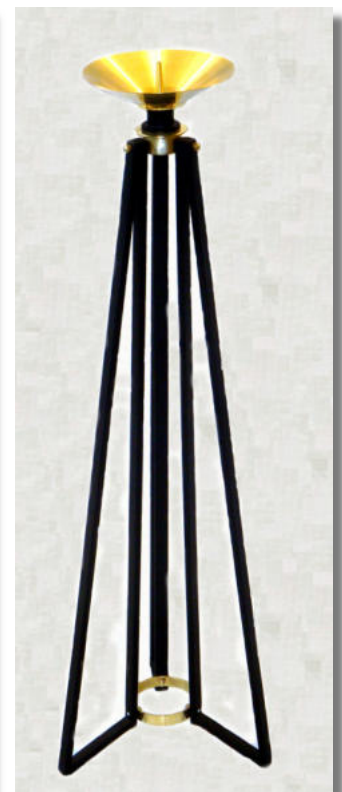

ST 16 – 60 ... 120

Oberflächen der Messingteile:

- Messing poliert
- Nickel Glanz
- Edelnickel
- Chrom
- Alt Messing
- Kupfer / Kupfer antik

Oberflächen der Stahlteile:

- Schwarz einbrennlackiert
- Elfenbein einbrennlackiert
- Sonderfarben

ST 16 – 80 S 38 Z 03

ST 16 – 80 TS 12

Leuchteroberteil LO 3- 07
Standfuß ST 07

Ergänzungen:

1-flammiger Standleuchter
Weihwasserständer
Urnenkandelaber
Standblumenvasen, -schalen
Flammschalen
Sandschalen
Standkreuze