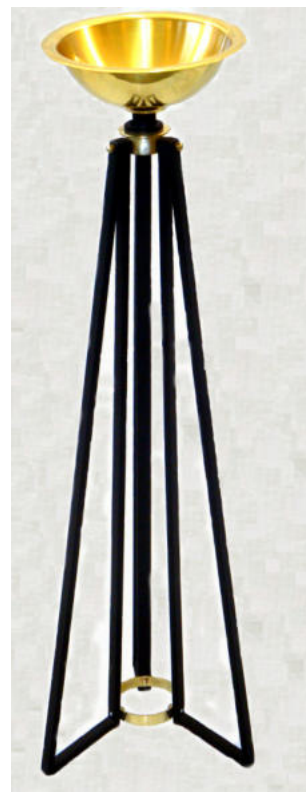

Oberflächen der Stahlteile:

- Schwarz einbrennlackiert
- Elfenbein einbrennlackiert
- Sonderfarben

ST 16 – 80 S 38 Z 03