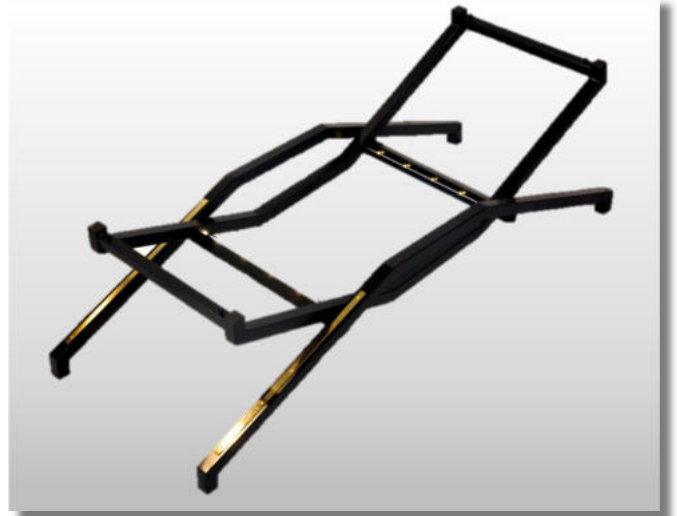

Art.-Nr. AW 04-300 142,00 €

**Sargschwinge
Zubehör mit Beleuchtung**

Sargschwinge - Sargböcke

Ausführungen:

- SS 01 40-60 Ms mit Messingschienen
718,00 €
- SS 02 40-60 Ms mit Messingschienen
und Beleuchtung
802,00 €