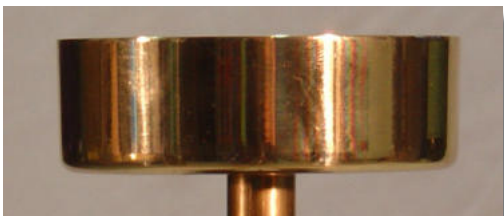

Oberflächen der Stahlteile:

- Schwarz einbrennlackiert
- Elfenbein einbrennlackiert
- Sonderfarben

Tropfenschalen - 1 -

Durchmesser: 78 mm **TS 01**
Höhe: 20 mm

Durchmesser: 85 mm **TS 02**
Höhe: 15 mm

Durchmesser: 68 mm **TS 03**
Höhe: 16mm

Durchmesser: 80 mm **TS 04**
Höhe: 16mm

Durchmesser: 87 mm **TS 05**
Höhe: 25 mm

Durchmesser: 90 mm **TS 06**
Höhe: 20 mm

Durchmesser: 100 mm **TS 07**
Höhe: 20 mm

Durchmesser: 100 mm **TS 08**
Höhe: 20 mm