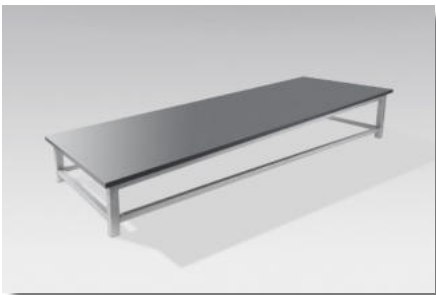

Höhe ca. 500mm
Kunststoff beschichtete Platte

Art.-Nr. AB-24-01
Preise auf Anfrage

4 Lenkräder, 2x gebremst
Höhe ca. 550mm
Kunststoff beschichtete Platte

Art.-Nr. AB-24-02-FE
Art.-Nr. AB-24-02-VA
Preise auf Anfrage