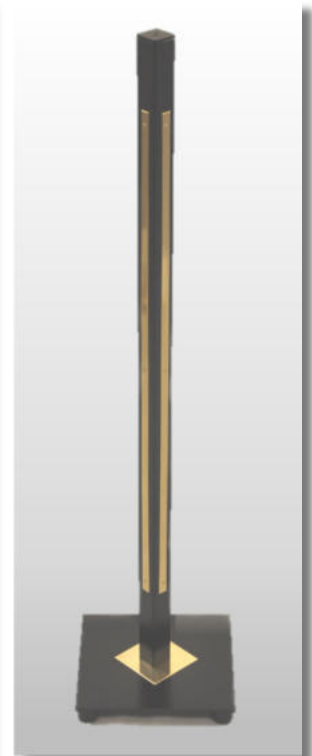

je 10cm zus. Höhe + 13,30 €

- Urnenkandelaber Höhe 80 cm
 ST 23 – 80 UK 18-250
- Einzelleuchter Höhe 80 – 120 cm
 ST 23 - 60 ... 120 Ts 08

ST-23 TS16 KT50 MS 345,50 €

je 10cm zus. Höhe + 13,30 €

- Weihwasserständer Höhe 80 cm
 ST 23 –70 S 38 Z03
 539,50 €

- Blumenvase Höhe 140 cm
 ST 23 – 100 K 12 Ms
 V12schw
 811,00 €

ST 23 - TS 08

ST 23-60 ... 120

ST 23 – 70 S 38

ST 23 - 100 K 12 - V 12

**Leuchteroberteil LO 24-05
Standfuß ST 24**

Ergänzungen:

- 1-flammiger Standleuchter
- Weihwasserständer
- Urnenkandelaber
- Standblumenvasen, -schalen
- Flammschalen
- Sandschalen
- Standkreuze