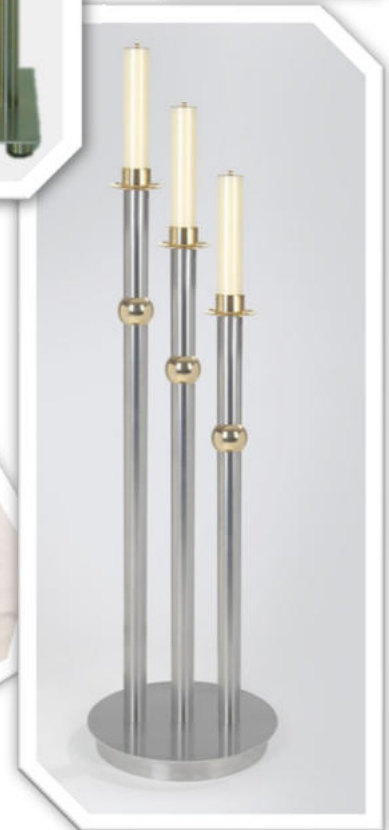

Ausführungen:

3- lichtig (runde Bodenplatte)

Art. Nr. SL 18-03	<u>528,00€</u>
Art. Nr. SL 18-03-VA	<u>643,00€</u>
Art. Nr. SL 18-03-Ms	<u>669,00€</u>

3- lichtig (eckige Bodenplatte)

Art. Nr. SL 18-03-01	<u>528,00€</u>
Art. Nr. SL 18-03-01-VA	<u>643,00€</u>
Art. Nr. SL 18-03-01-Ms	<u>669,00€</u>

3- lichtig (runde Bodenplatte mit Rand)

Art. Nr. SL 18-03-02	<u>528,00€</u>
Art. Nr. SL 18-03-02-VA	<u>643,00€</u>
Art. Nr. SL 18-03-Ms-02	<u>669,00€</u>

Koffer

Art. Nr. SL 18-03	<u>680,00€</u>