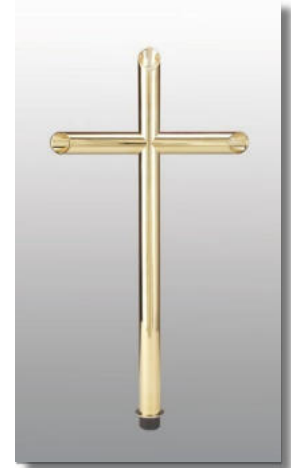

UK-V07
3x AW-01
3x Lo-01-Ms
1.495,00€

Kreuze

- K 01Ms 386,00€
- K 01-VA 305,00€