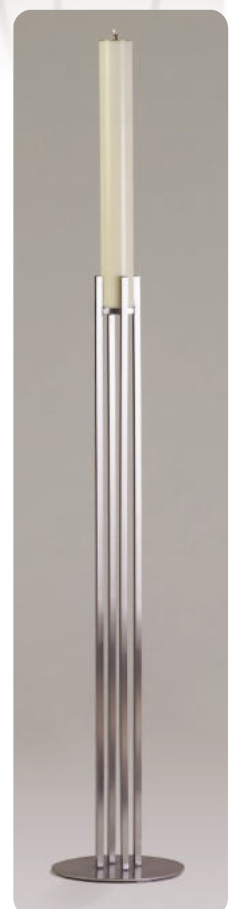

Cassiopeia

Ausführungen:

WWS 22 415,00€

Cassiopeia & Cassiopeia Sets

▪ **Cassiopeia**

Art. Nr. SL 22-1000   **305,00 €**

Art. Nr. SL 22-1100   **325,00 €**

Art. Nr. SL 22-1200   **345,00 €**

Geeignet für Flüssigwachskerzen d = 50 L = 400 mm