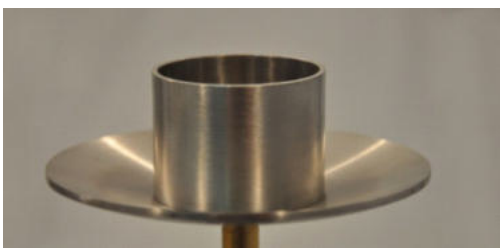

Durchmesser: 190 mm
Höhe: 40 mm

TS 12

Durchmesser: 185 mm
Höhe: 20 mm

TS 13

TS 89 - KT 40

Durchmesser: 89 mm
Durchmesser Kerzentülle: 40 mm innen
Höhe: 40 mm

Durchmesser: 140 mm
Höhe: 20 mm

TS 14

Oberflächen:

- wie Messingoberflächen
- UK 25 – 210 D = 210 mm **68,70 €**
- UK 25 – 250 D = 250 mm **74,90 €**
- UK 25 – 310 D = 310 mm **82,10 €**
- UK 25 – 200 VA = 200 mm **96,60€**
- UK 25 – 250 VA = 250 mm **105,00 €**
- UK 25 – 300 VA = 300 mm **111,50 €**