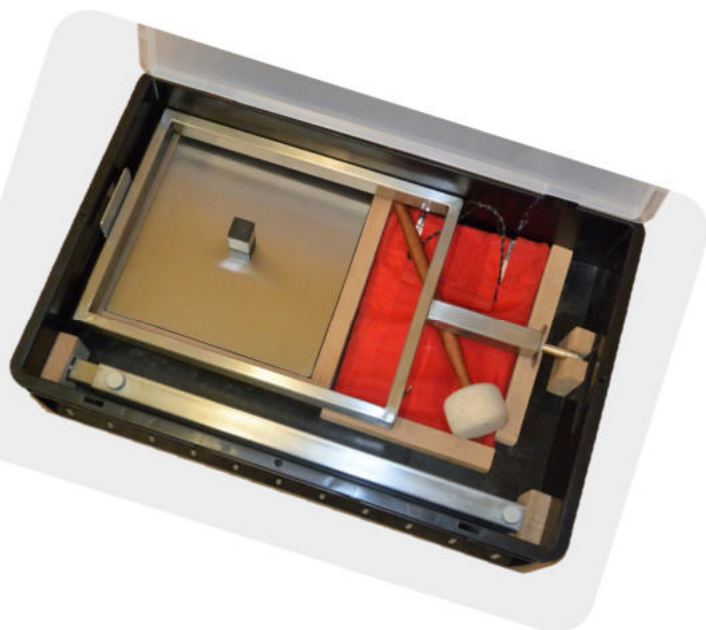

ST 01 – 80 MS AB

ST 01 – 80 MS AB h =80 cm
1081,50 €

Kordel braun l=100cm
91,40 €

Oberflächen:

- Messing poliert
 - Nickel Glanz
 - Edelnickel
 - Chrom
 - Alt Messing
 - Kupfer / Kupfer antik
 - Schwarz einbrennlackiert
 - Elfenbein einbrennlackiert
 - Sonderfarben
 - Variationen
- aus verschiedenen Oberflächen

**Pietäts - Gong mit Gongständer
und Transportbox**

996,50 € zzgl. MwSt.

Das variable Stecksystem – Die Innovation für den Bestatter

Ergänzungen:

- Leuchter
- Redner-/Kondolenzpult
- Briefkasten
- Urnenkandelaber
- Kreuz
- Transportbox