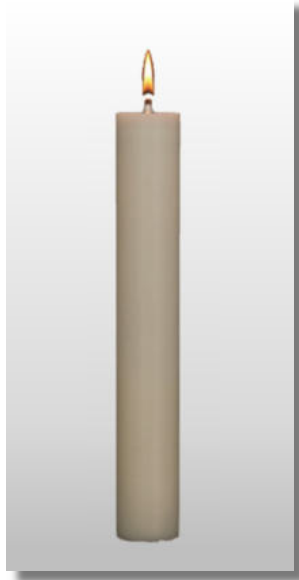

PA
Hell Elfenbein