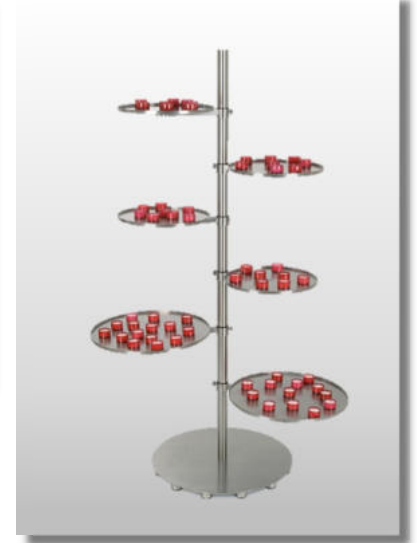

Kerzenbaum-Kelchlichtständer

Gesamthöhe ca. 150cm
Tableaus: 2x ø285mm.4x ø200mm
Art.-Nr. 2506 1.481,00€

Tableaus: 2x ø285mm.3x ø200mm
Art.-Nr. 2507 1.268,00€

Tableaus: 2x ø285mm.2x ø200mm
Art.-Nr. 2508 927,00€