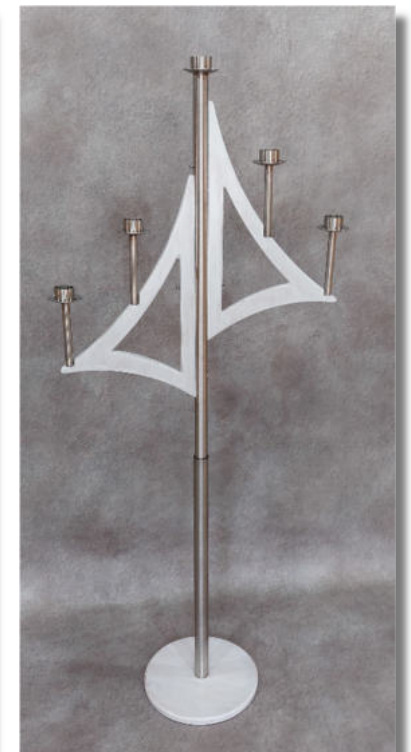

▪ Weihwasserständer Höhe ca. 90 – 95cm, Holz und Edelstahl, GrPI d = 250 mm, Schale Edelstahl

Art.Nr. WWS-47- 200 323,00 €

Art.Nr. WWS-47- 280 333,00 €

ST-47-05-BV

UK -47-05

ST-47-01

ST -47-05

Ergänzungen: