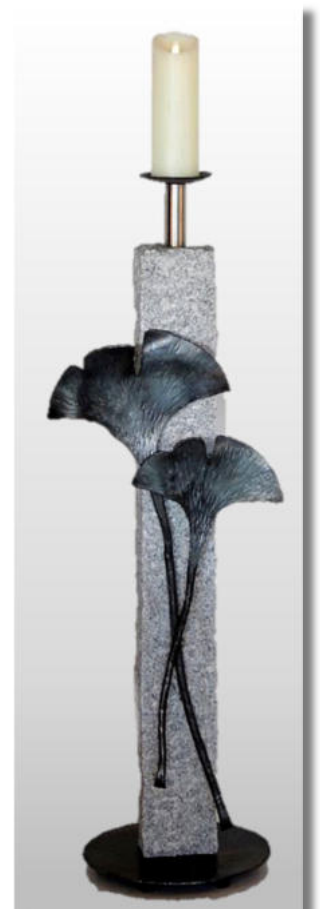

- Flammhöhe ca. 100 cm

Art.Nr. SL-44-01-80- 404,00 €

- Flammhöhe ca. 80 cm

Art.Nr. SL-44-01-60-LED 307,00 €

SL-44-01-80

SL-44-01-100

Die Leuchter können wahlweise bestückt werden
Mit Flüssigwachskerze (FW) oder
LED Echtwachskerze (LED)