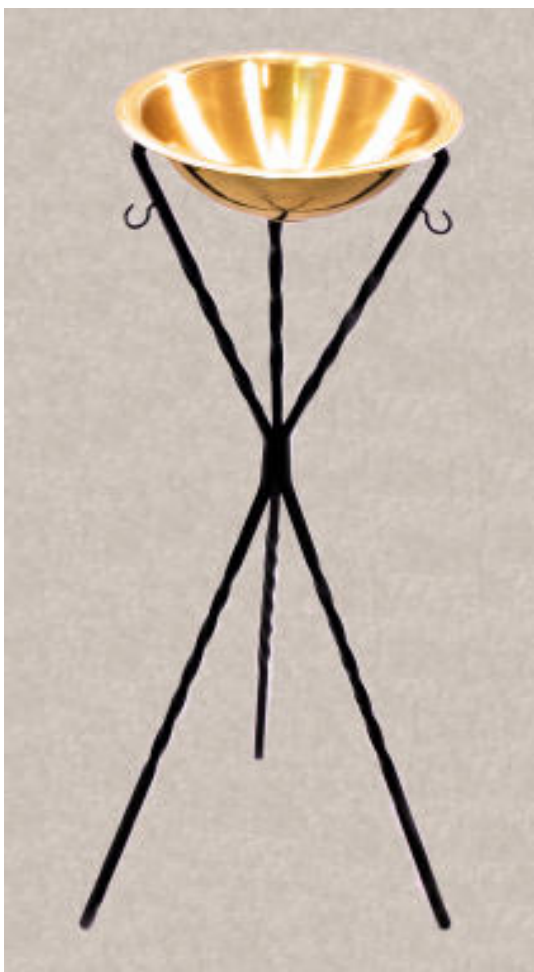

ST 14-90

- Weihwasserständer **ST 14-90** **254,20 €**
- S 38Schale D=290, H 120 mm **MS 233,10 €**
- S 38Schale D=290, H 120 mm **Ni 268,10 €**
- P 38 Plexiglaseinsatz für S 38 **111,00 €**

Oberflächen der Stahlteile:

- Schwarz einbrennlackiert
- Elfenbein einbrennlackiert
- Sonderfarben