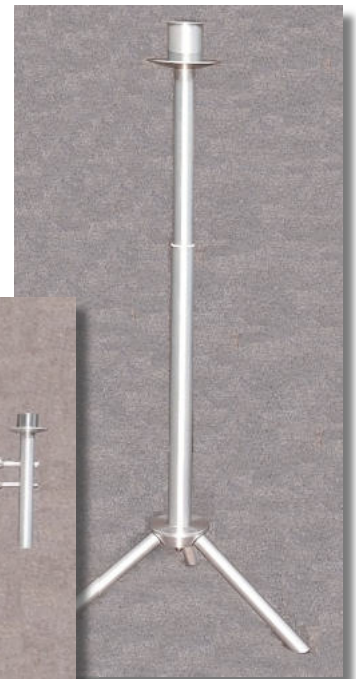

Ausführungen:

- Standleucher einzeln höhenverstellbar 70 – 100 cm

Art. Nr. SL 26-1 AL	567,50 €
Art. Nr. SL 26-1 Ms	609,80 €

5-lichtig

- 1x Standleucher 5-lichtig höhenverstellbar 110–145cm

Art. Nr. SL 26-5 M AL	1.322,00 €
Art. Nr. SL 26-5 S AL	1.322,00 €
Art. Nr. SL 26-5 M Ms	1.386,00 €
Art. Nr. SL 26-5 S Ms	1.386,00 €

7-lichtig

- 1x Standleucher 7-lichtig höhenverstellbar 110–145cm

Art. Nr. SL 26-7 M AL	1.467,10 €
Art. Nr. SL 26-7 S AL	1.467,10 €
Art. Nr. SL 26-7 M Ms	1.531,50 €
Art. Nr. SL 26-7 S Ms	1.531,50 €

- **Standleucher Set** 1x5 lichtig Mitte, 2x5 lichtig Seite
  15 x KE 40-200 Elfenbein, 15 x LED mit Ladestation
  Transportbox 60 x 40 x 50 cm

Art. Nr. SL 26-15-M+S-LED-TB AL	4770,00 €
Art. Nr. SL 26-15-M+S-LED-TB Ms	5080,00 €

**Sie möchten ihr eigenes Transportset
Zusammenstellen? Sprechen Sie uns an!**

**Standleuchterset
SL 26-15 M+S-LED-TB Ms**

Lieferhöhen / Material:

- 5- lichtig & 7-lichtig stufenlos höhenverstellbar,
  Flammhöhe von ca. 150-190cm
- 1-lichtig stufenlos höhenverstellbar,
  Flammhöhe von ca. 90 – 130m
- Tropfenschalen und Zierteile sind Messing einbrennlackiert oder Aluminium

**Standleucher
SL 26-1 AL**