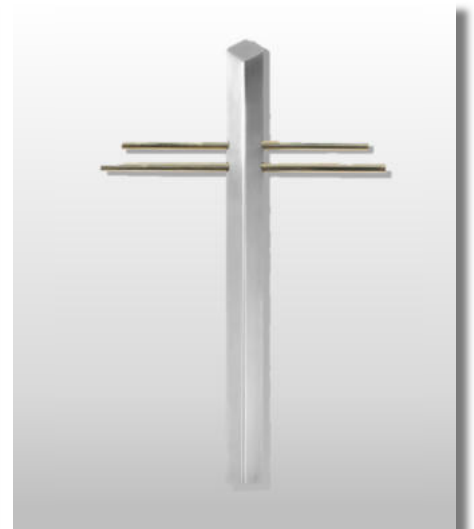

Kranzständer Orion

Art.-Nr. KS 28-70 103,00€

Art.-Nr. KS 28-90 110,00€

Art.-Nr. KS 28-110 130,00€

Höhe: 500mm
dickwandiges Rohr,
Messing poliert u. einbrennlackiert

Art.-Nr. KR-01-Ms 389,00€

Höhe: 500mm, Edelstahl
geschliffene Qualität

Art.-Nr. KR-01-VA 332,00€

**Gebetszettelfach /
Sterbebildhalter klein**
75mm x 100mm, Höhe 50mm
Edelstahl geschliffene Qualität
mit Kunststoff zapfen
Art.-Nr. KH 01-A6 98,00€

**Gebetszettelfach /
Sterbebildhalter groß**
110mm x 150mm, Höhe 50mm
Edelstahl geschliffene Qualität
mit Kunststoff zapfen
Art.-Nr. KH 01-A5 125,50€

Höhe: 500mm
aus Rundmaterial gefertigt
Edelstahl geschliffene Qualität

Art.-Nr. KR-02-VA 399,00€

Höhe: 500mm,
Edelstahl geschliffene Qualität

Art.-Nr. KR-03-VA 317,00€

Höhe: 500mm,
Edelstahl geschliffene Qualität,
Messing poliert u. einbrennlackiert