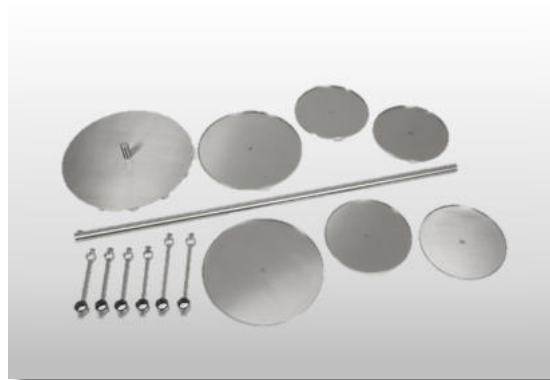

TA 23-03-L

Dreierkombination
aufsteigend
TA 23-03-L 63,00€

TA 23-25-B

Kerzenblock 25-lichtig
TA 23-25-B 236,00€

KR 23-15

KR 23-15 183,00€
KR 23-15 A 240,00€
KR 23-24 360,00€

ST 325-800 HE 1a

ST 325-800 HE 1a 542,00€
ST 325-höv HE 1a 660,00€