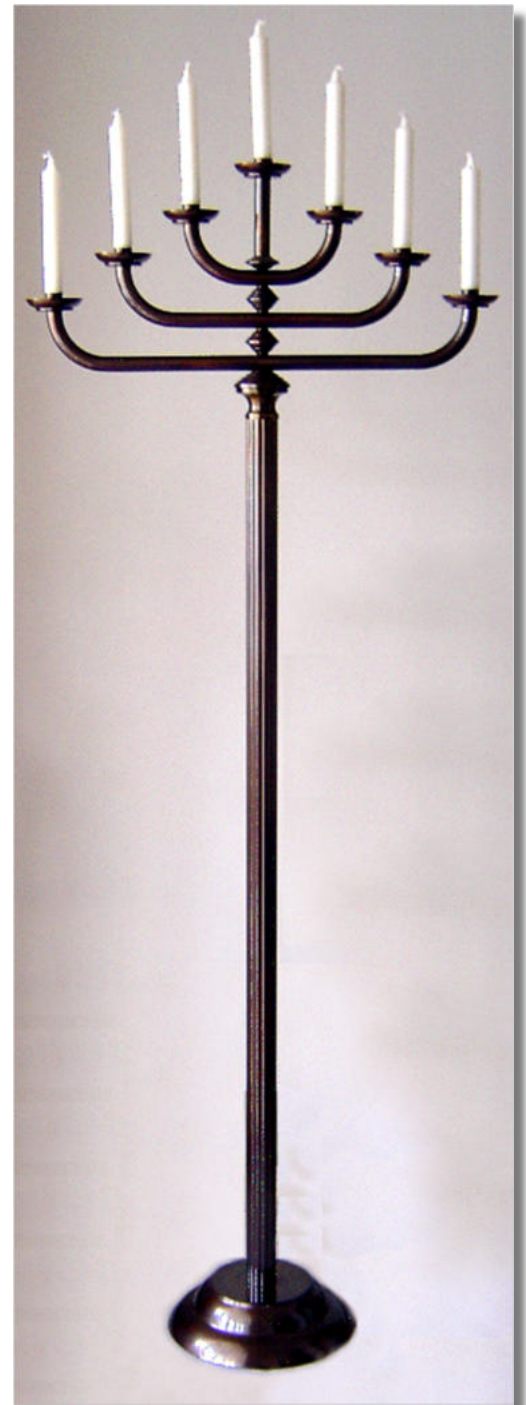

Standleuchter - Dekoration 04

Ausführungen:

▪ 5-lichtig	Höhe 150 cm
Leuchteroberteil	Nr. LO 04-05
Standfuß	Nr. ST 01-100
	<u>MS 1.118,90 €</u>
	<u>Ni 1.286,70 €</u>
▪ 7-lichtig	Höhe 156 cm
Leuchteroberteil	Nr. LO 04-07
Standfuß	Nr. ST 01-100
	<u>MS 1.314,20 €</u>
	<u>Ni 1.511,30 €</u>
▪ 9-lichtig	Höhe 162 cm
Leuchteroberteil	Nr. LO 04-09
Standfuß	Nr. ST 01-100
	<u>MS 1.474,80 €</u>
	<u>Ni 1.696,00 €</u>
▪ 11-lichtig	Höhe 168 cm
Leuchteroberteil	Nr. LO 04-11
Standfuß	Nr. ST 01-100
	<u>MS 1.650,00 €</u>
	<u>Ni 1.897,30 €</u>
▪ 13-lichtig	Höhe 174 cm
Leuchteroberteil	Nr. LO 04-13
Standfuß	Nr. ST 01-100
	<u>MS 1.848,00 €</u>
	<u>Ni 2.125,00 €</u>

MS = Messing / Ni = Nickel

Lieferhöhen:

- Variabel, je nach Wahl der Standfußhöhe
- Höhenverstellbar

**Standleuchter
LO 04-07/ ST 01**