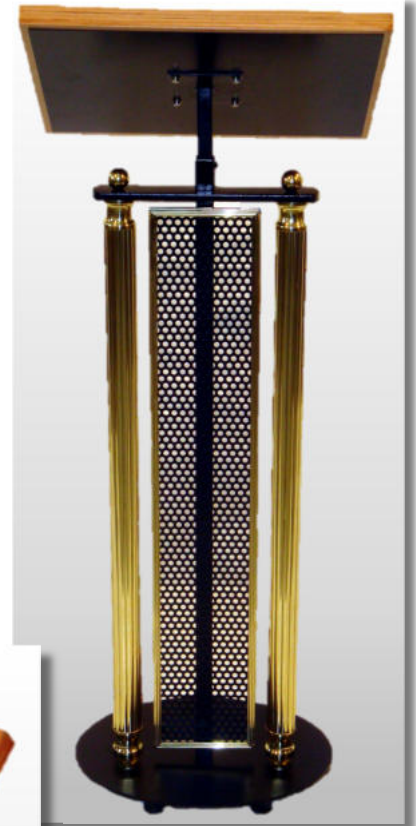

Rednerpulte

Ausführungen:

- RE 01 Fuß ST 01 80 – 120 höhe.
- Oberfläche wie alle Messingartikel
- Buchenholzplatte 460 x 360

- RE 08 Fuß ST 08 - 80
- Oberfläche lackiert
- Buchenholzplatte 460 x 360 höhenverstellbar

- RE 25 Fuß aus Messing und Stahlkomponenten
- Oberflächen siehe Oberflächenmuster
- Buchenholzplatte 460 x 360

RE 25 1.1676,90 €