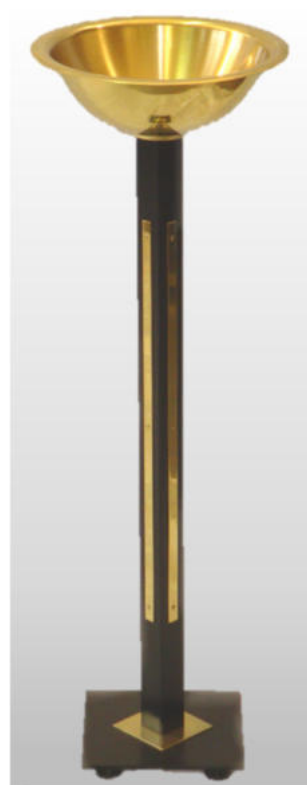

je 10cm zus. Höhe + 13,30 €

- Urnenkandelaber Höhe 80 cm
 ST 23 – 80 UK 18-250
- Einzelleuchter Höhe 80 – 120 cm
 ST 23 - 60 ... 120 Ts 08

ST-23 TS16 KT50 MS 345,50 €

je 10cm zus. Höhe + 13,30 €

- Weihwasserständer Höhe 80 cm
 ST 23 –70 S 38 Z03
 539,50 €

- Blumenvase Höhe 140 cm
 ST 23 – 100 K 12 Ms
 V12schw
 811,00 €

ST 23 - TS 08

ST 23-60 ... 120

ST 23 – 70 S 38

ST 23 - 100 K 12 - V 12

**Leuchteroberteil LO 24-05
Standfuß ST 24**

Ergänzungen:

- 1-flammiger Standleuchter
- Weihwasserständer
- Urnenkandelaber
- Standblumenvasen, -schalen
- Flammschalen
- Sandschalen
- Standkreuze