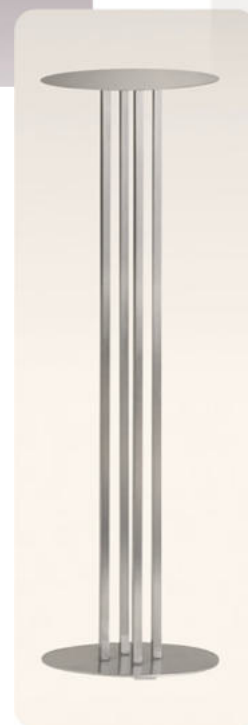

Cassiopeia

Ausführungen:

WWS 22 415,00€

Cassiopeia & Cassiopeia Sets

▪ **Cassiopeia**

Art. Nr. SL 22-1000   **305,00 €**

Art. Nr. SL 22-1100   **325,00 €**

Art. Nr. SL 22-1200   **345,00 €**

Geeignet für Flüssigwachskerzen d = 50 L = 400 mm