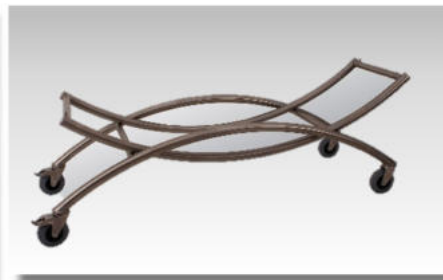

Rollen mit verzinktem Gehäuse
Art.-Nr. AB 29-02-FE 1201,00 €

Rollen mit Edelstahlgehäuse
Art.-Nr. AB 29-02-VA 1364,00 €