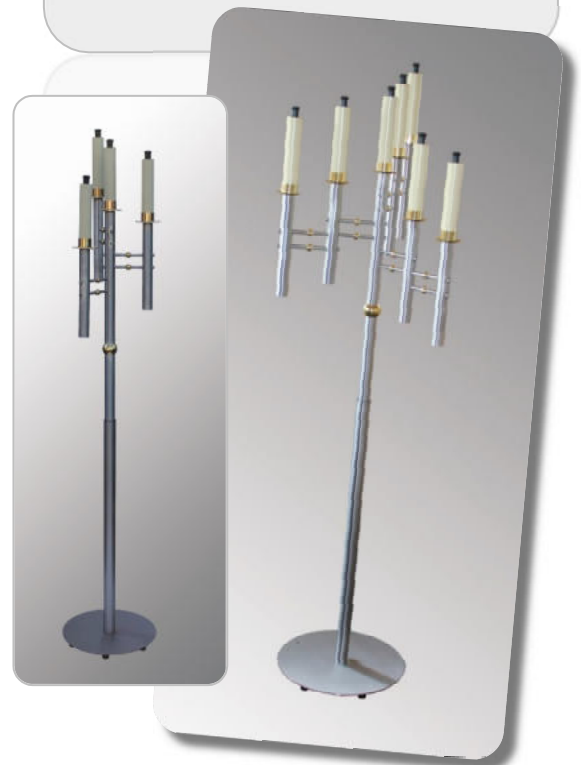

Leuchter Sets – Semon

Ausführungen:

Semon Sets 1- Bein

▪ **Set 14-1**

In zwei Euroboxen 60x80x40 und 40x60x40

2x **Art. Nr. SL 14-04**

2x **Art. Nr. SL 14-07**

Inkl. 22 x Flüssigwachskeren KE 40-20 DB

Gesamt **4.282,00 €**

▪ **Set 14-1-VA**

In zwei Euroboxen 60x80x40 und 40x60x40

2x **Art. Nr. SL 14-04-VA**

2x **Art. Nr. SL 14-07-VA**

Inkl. 22 x Flüssigwachskeren KE 40-20 DB

Gesamt **4.520,00 €**

▪ **Set 14-1-G**

In zwei Euroboxen 60x80x40 und 40x60x40

2x **Art. Nr. SL 14-04-Ms**

2x **SL 14-07-G**

Inkl. 22 x Flüssigwachskeren KE 40-20 DB

Gesamt **4951,00 €**