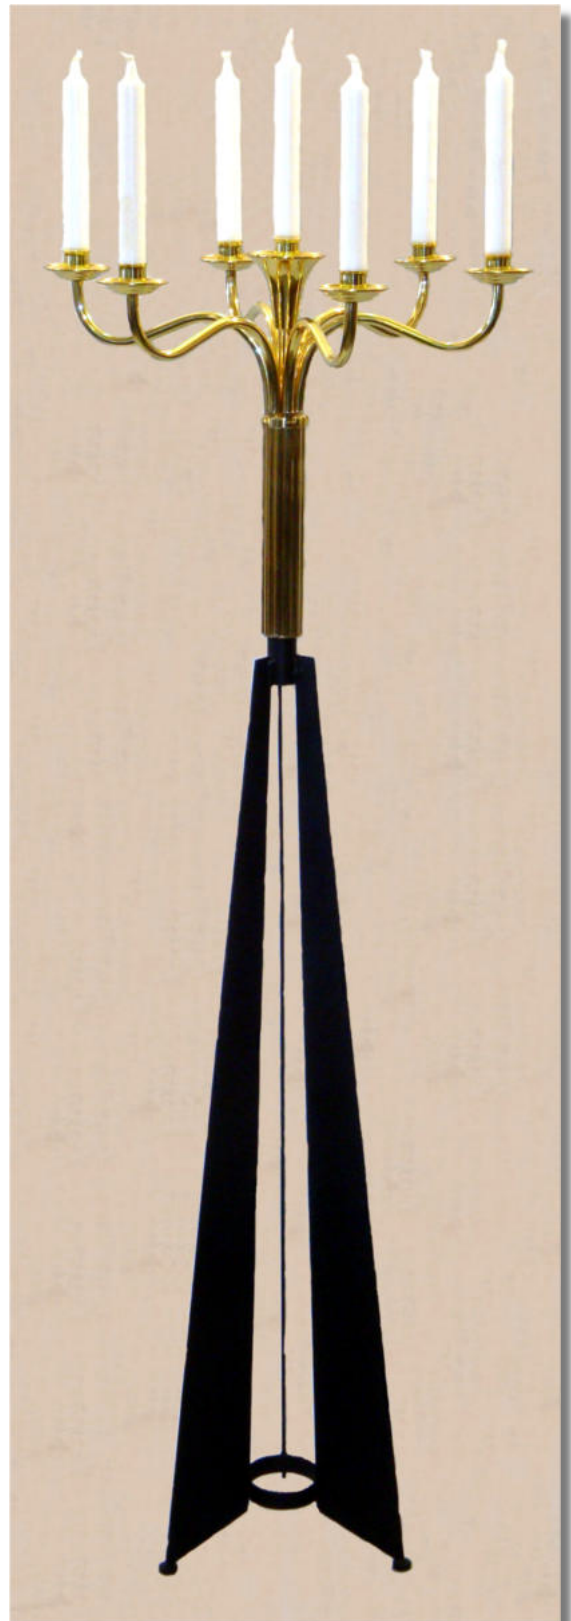

Ausführungen:

▪ 7-lichtig	Höhe 145cm
Leuchteroberteil	Nr. LO 03-07
Standfuß	Nr. ST 07 – 100
	MS 1.163,50 €
	Ni 1.288,80 €

Lieferhöhen:

- Variabel, je nach Wahl der Standfußhöhe

Oberflächen der Messingteile:

- Messing poliert
- Nickel Glanz
- Edelnickel
- Chrom
- Alt Messing
- Kupfer / Kupfer antik

Oberflächen der Stahlteile:

- Schwarz einbrennlackiert
- Elfenbein einbrennlackiert
- Sonderfarben

Lo 03-07 ST 07 - 100