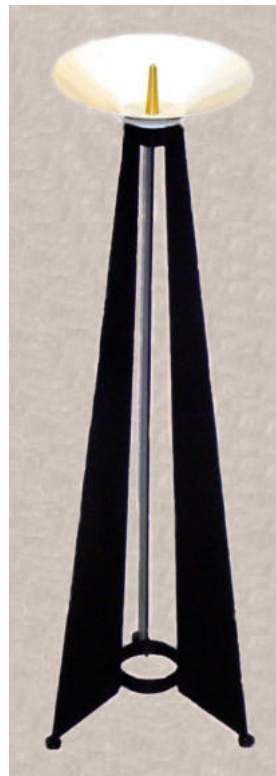

Ausführungen:

- Standfuß ST 07   Höhe 60 - 120 cm
                                            ST 07 – 60 ... 120

  ST-07 60 259,60 €
  je 10cm zus. Höhe + 16,80 €
- Urnenkandelaber   Höhe 80 cm
                                            ST 07 – 80 UK 25-250
  MS 474,90 €
- Einzelleuchter   Höhe 60 – 120 cm
                                            ST 07 - 60 ... 120 TS 12
- Weihwasserständer   Höhe 80 cm
                                            ST 07 –70 S 17 Z03 elf.
  Elfb.
- Blumenvase   Höhe 140 cm
                                            ST 12 – 100 K 12 schw.
                                            V12 elf.
  Elfb.

Oberflächen der Messingteile:

- Messing poliert
- Nickel Glanz
- Edelnickel
- Chrom
- Alt Messing
- Kupfer / Kupfer antik

Oberflächen der Stahlteile:

- Schwarz einbrennlackiert
- Elfenbein einbrennlackiert
- Sonderfarben

ST 07 – 80 TS 12