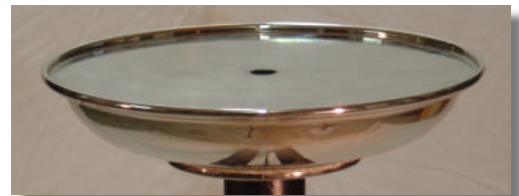

Oberflächen:

- Lackiert

UK 25-210 UK 25 –250 UK 25 - 310

Oberflächen:

- Siehe Ausführungen der jeweiligen Standfüße
- Wir empfehlen eine Höhe von 70 oder 80 cm

UK 28-210 / ST 01-80

UK 28-250

UK 28-310

ST 01 – 80 MS AB

ST 01 – 80 MS AB h =80 cm
1081,50 €

Kordel braun l=100cm
91,40 €

Oberflächen:

- Messing poliert
 - Nickel Glanz
 - Edelnickel
 - Chrom
 - Alt Messing
 - Kupfer / Kupfer antik
 - Schwarz einbrennlackiert
 - Elfenbein einbrennlackiert
 - Sonderfarben
 - Variationen
- aus verschiedenen Oberflächen