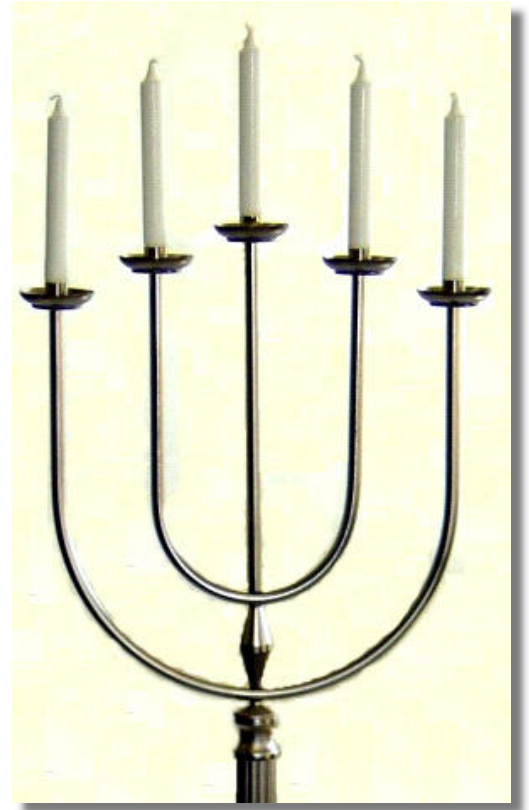

**Leuchterobertheil LO 07- 5-flammig
Standfuß ST 01**

Ergänzungen:

- 1-flammiger Standleuchter
- Weihwasserständer
- Urnenkandelaber
- Standblumenvasen, -schalen
- Flammschalen
- Sandschalen
- Standkreuze

Ausführungen:

- 5-lichtig
 - Leuchteroberteil
 - Standfuß
- Höhe 150 cm
Nr. LO 07-05
Nr. ST 01-100
- MS 1.207,30 €**
Ni 1.388,40 €

MS = Messing / Ni = Nickel

Lieferhöhen:

- Variabel, je nach Wahl der Standfußhöhe
- Höhenverstellbar

**Standleuchter
LO 07-05/ ST 01-80-120**

Tischleuchter - Dekoration 07

Ausführungen:

- 5-lichtig
 - Leuchteroberteil
 - Fuß
- Höhe 55 cm
Nr. LO 07-05
Nr. F12
- MS 762,30 €**
Ni 876,70 €

MS = Messing / Ni = Nickel