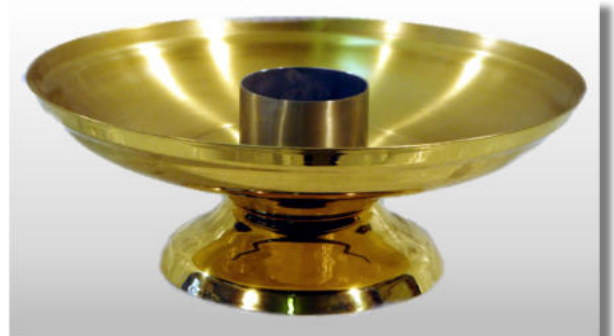

Oberflächen der Messingteile:

- Messing poliert
- Nickel Glanz
- Edelnickel
- Chrom
- Alt Messing
- Kupfer / Kupfer antik

Oberflächen der Stahlteile:

- Schwarz einbrennlackiert
- Elfenbein einbrennlackiert
- Sonderfarben

ST 08 – 100 KR 1.236,50 €

**KR 11
317,50 €**

**KR 11a
421,00 €**

Ausführungen:

- Flammschale 60 Höhe 15 cm **FL 60 MS 629,00 €**
FL 60 Ni 660,50 €
Durchmesser 42 cm
FL 60
- Brenner 60 mit Brenneinsatz für Spiritus **174,30 €**
BR 60
Löschdeckel 60 L60 **65,00 €**
- Brenner 100 für Spezialbrennmittel **68,25 €**
BR100
Löschdeckel 100 L 100 **26,60 €**
- Flammschale 18 Höhe 4 cm **MS 182,90 €**
Durchmesser 21 cm **Ni 210,30 €**
FL 18 – 210 Z 01
- Brenner 70 für Spezialbrennmittel **58,80 €**
BR 70 Brenndauer ca.1,5 h
- Löschdeckel 70 L 70 **19,90 €**
Zündstab ZÜ 01 **12,00 €**

FL 60 – BR 60

FL 60 – BR 100

FL 18-210 – BR 70 - L 70 - ZÜ 01

BE 10

Oberflächen der Messingteile:

- Messing poliert
- Nickel Glanz
- Edelnickel
- Chrom
- Alt Messing
- Kupfer / Kupfer antik

- Spezialbrennmittel 10 L
zum betreiben der Flammschalen
BE 10 **94,00 €**