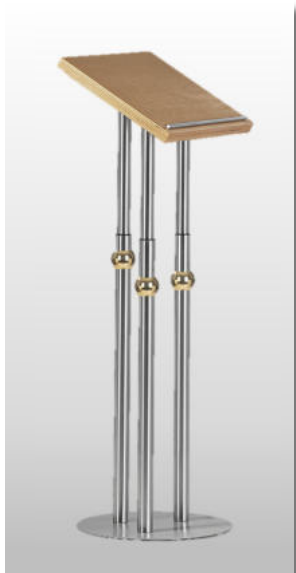

RP Antares
RP 11-03-H
652,00 €