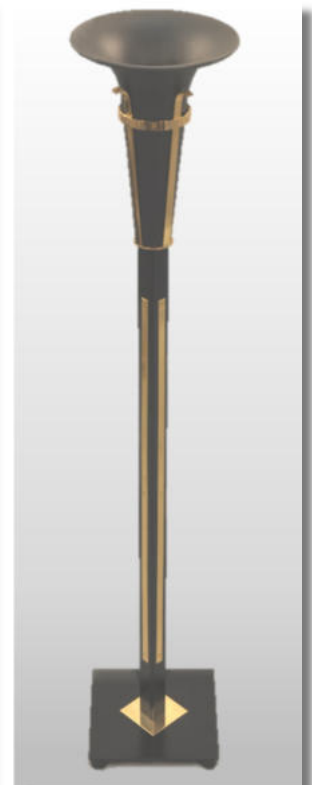

je 10cm zus. Höhe + 13,30 €

- Urnenkandelaber Höhe 80 cm
 ST 23 – 80 UK 18-250
- Einzelleuchter Höhe 80 – 120 cm
 ST 23 - 60 ... 120 Ts 08

ST-23 TS16 KT50 MS 345,50 €

je 10cm zus. Höhe + 13,30 €

- Weihwasserständer Höhe 80 cm
 ST 23 –70 S 38 Z03
 539,50 €

- Blumenvase Höhe 140 cm
 ST 23 – 100 K 12 Ms
 V12schw
 811,00 €

ST 23 - TS 08

ST 23-60 ... 120

ST 23 – 70 S 38

ST 23 - 100 K 12 - V 12

**Leuchteroberteil LO 24-05
Standfuß ST 24**

Ergänzungen:

- 1-flammiger Standleuchter
- Weihwasserständer
- Urnenkandelaber
- Standblumenvasen, -schalen
- Flammschalen
- Sandschalen
- Standkreuze

Ausführungen:

- SL 24 -70 278,30 €
 24 -80 2392,20 €
 24 -90 305,50 €
- SL 24 -70 Ni 289,20 €
 24 -80 Ni 203,10 €
 24 -90 Ni 316,40 €

Lieferhöhen:

- Höhe bis Kerzenauflage 700 cm
 800 cm
 900 cm
- Empfohlene Kerzen KE 80 – 300
 27,80 €
 DB 2 40-30
 25,20€
- oder Wachskerzen d=80 / l=300