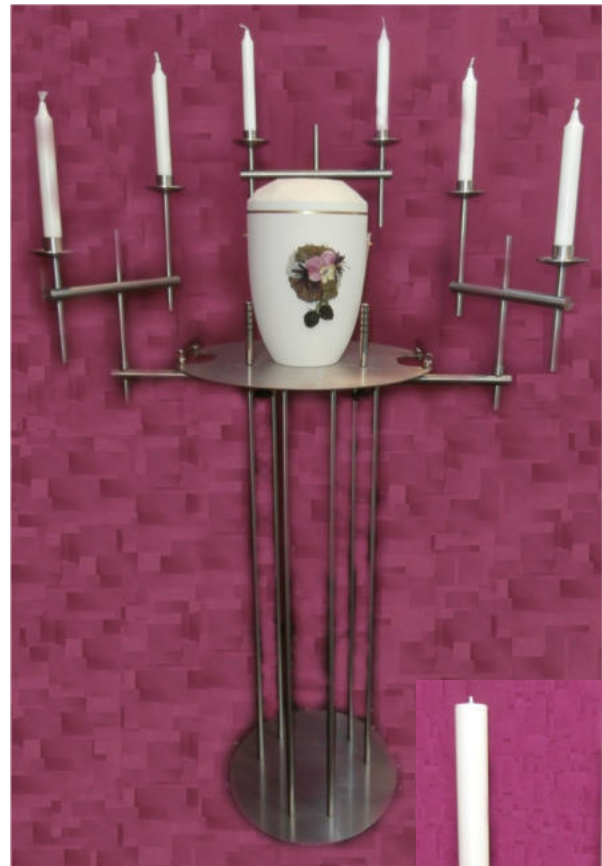

Urnenkandelaber ST 20 VA

Ausführungen:

- **ST 20 VA UK FL**
  Urnenkandelaber mit Flamme
  zum Befüllen mit Ethanol
  1.007,00 €
- **ST 20 VA UK FL KS**
  Zus. mit Zierkugel aus Blauem Glas (+180,00€)
  1.188,80 €
- **ST 20 VA UK KE**
  Zus. mit Zierkugel aus Blauem Glas (+180,00€)
  1.629,00 €

Lieferhöhen:

- Auflage Urnentrage 80 cm
- Gesamt Höhe 120 cm
- Empfohlene Kerzen KE 25 – 200
  NE 25
- oder Wachskerzen d=23 / l=200
- **ST 20 VA KE KT 50**
  ST-20 60 451,60 €
  je 10cm zus. Höhe + 10,92 €
  Zusätzlich mit Zierkugel aus
  Blauem Glas (+95,00€)
- ST 20 VA SB
  Höhe 30 , 40, 50 cm
  ST-20 30 548,20 €
  je 10cm zus. Höhe + 20,50 €
  zus. mit Zierkugel aus blauem Glas (+180,00€)

Als Zusatzausstattung

können blaue Glaskugeln

oder Zierelemente gewählt werden.

Urnenkandelaber