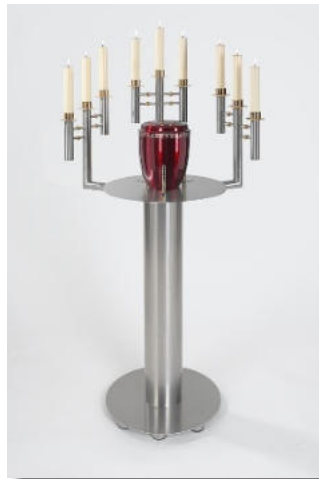

UK-V06
5x AW-01
3x Lo-01-Ms
1x BV-100-150
1x AP-200-10
1.804,00€