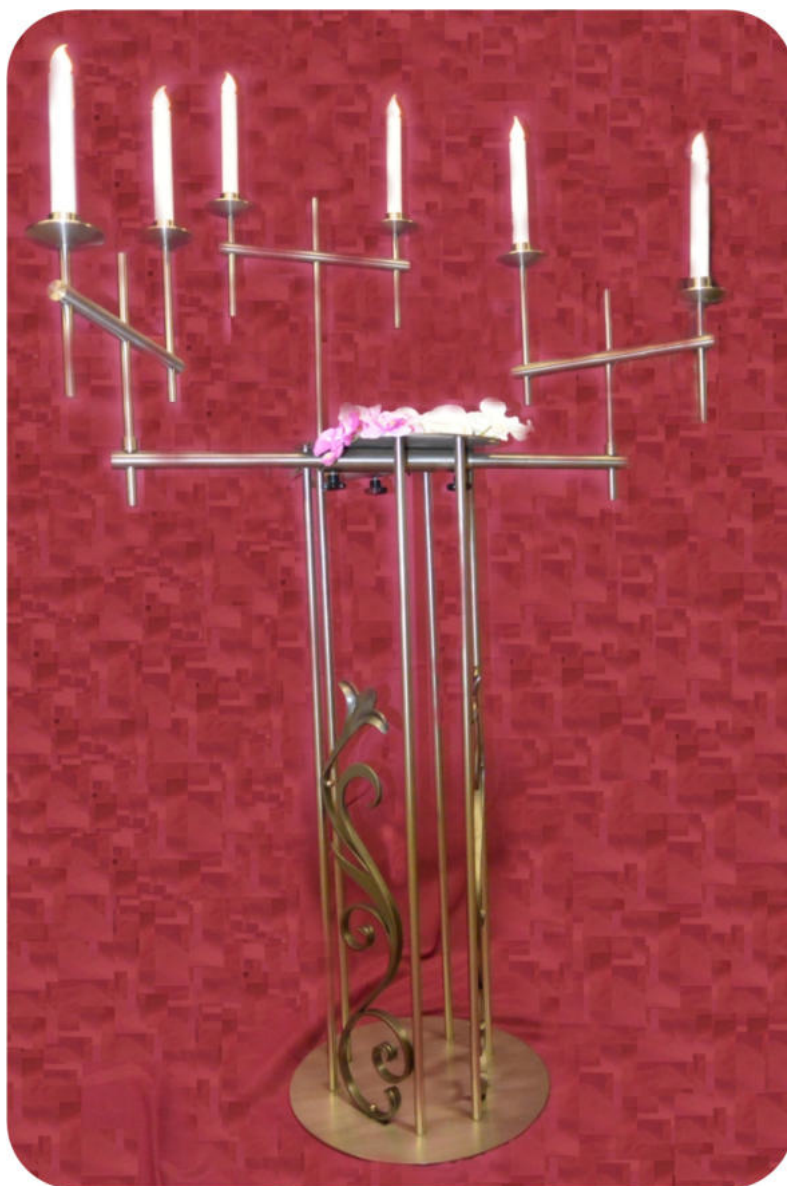

**Urnenkandelaber
ST 20 VA**

Ergänzungen:

1-flammiger Standleuchter
Weihwasserständer
Sargbock
Flammschalen