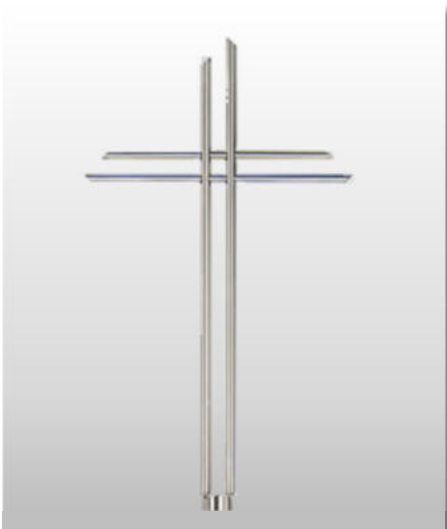

Art.-Nr. KS 27-90 110,00€

Art.-Nr. KS 27-110 130,00€

Orion

Orion

Herzständer

Art.-Nr. HS 50 VA 205,00 €

Art.-Nr. HS 75 VA 225,00 €

Art.-Nr. HS 100 VA 235,00 €

Kranzständer Orion

Art.-Nr. KS 28-70 103,00€

Art.-Nr. KS 28-90 110,00€

Art.-Nr. KS 28-110 130,00€

Höhe: 500mm
dickwandiges Rohr,
Messing poliert u. einbrennlackiert

Art.-Nr. KR-01-Ms 389,00€

Höhe: 500mm, Edelstahl
geschliffene Qualität

Art.-Nr. KR-01-VA 332,00€

**Gebetszettelfach /
Sterbebildhalter klein**
75mm x 100mm, Höhe 50mm
Edelstahl geschliffene Qualität
mit Kunststoff zapfen
Art.-Nr. KH 01-A6 98,00€

**Gebetszettelfach /
Sterbebildhalter groß**
110mm x 150mm, Höhe 50mm
Edelstahl geschliffene Qualität
mit Kunststoff zapfen
Art.-Nr. KH 01-A5 125,50€