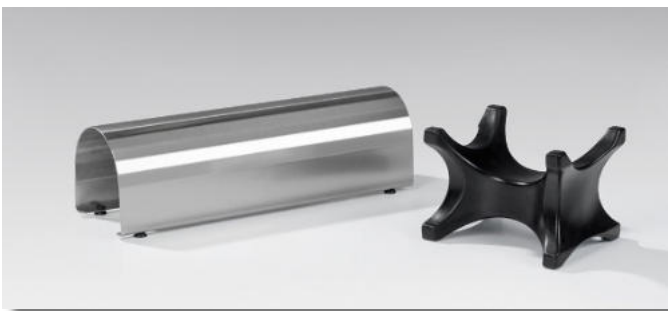

Edelstahl

Art.-Nr. 90024 105,00€

Kunststoff

Art.-Nr. 900242 90,00€