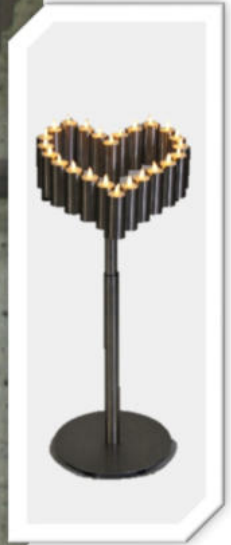

Ergänzungen:

- Teelichtherzen
- Herzen mit Nachfülldosen
- Herz mit LED auf Ständer
- Teelichtkreuze
- Teelichtblock
- Dreier Kombination