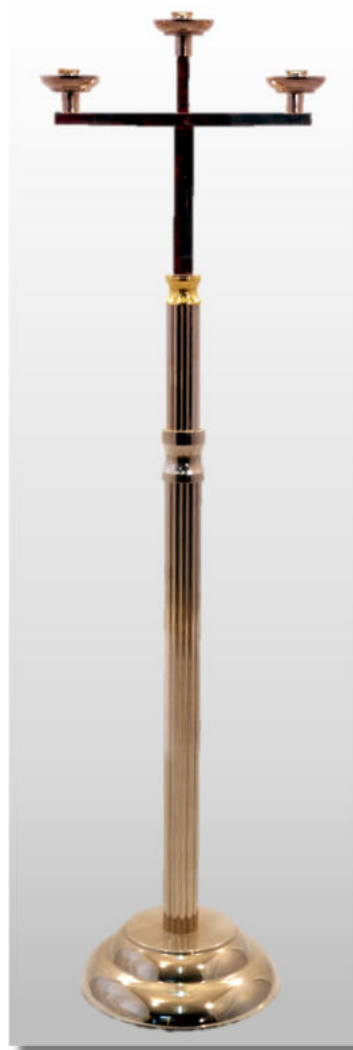

MS = Messing / Ni = Nickel

**Leuchteroberteil LO 02- 5/7/9-flammig
Standfuß ST 01**

Ergänzungen:

- 1-flammiger Standleuchter
- Weihwasserständer
- Urnenkandelaber
- Standblumenvasen, -schalen
- Flammschalen
- Sandschalen
- Standkreuze

Standleuchter - Dekoration 02

Ausführungen:

- | | |
|---|--|
| ▪ 3-lichtig
Leuchteroberteil
Standfuß | Höhe 145 cm
Nr. LO 02-03
Nr. ST 01-100
MS 859,30 €
Ni 988,20 € |
| ▪ 5-lichtig
Leuchteroberteil
Standfuß | Höhe 145 cm
Nr. LO 02-05
Nr. ST 01-100
MS 1030,00 €
Ni 1.184,60 € |
| ▪ 7-lichtig
Leuchteroberteil
Standfuß | Höhe 145 cm
Nr. LO 02-07
Nr. ST 01-100
MS 1.199,50 €
Ni 1.379,50 € |
| ▪ 9-lichtig
Leuchteroberteil
Standfuß | Höhe 158 cm
Nr. LO 02-09
Nr. ST 01-100
MS 1.457,80 €
Ni 1.676,50 € |

**Standleuchter
LO 02-03/ ST 01**

**Standleuchter
LO 02-05/ ST 01**

**Standleuchter
LO 02-07/ ST 01**

Ausführungen:

- | | |
|---|--|
| <ul style="list-style-type: none"> ▪ 3-lichtig | <p>Höhe 39 cm
Nr. LO 02-03
Nr. F13
<u>MS 483,80 €</u>
<u>Ni 556,40 €</u></p> |
| <ul style="list-style-type: none"> ▪ 5-lichtig | <p>Höhe 39 cm
Nr. LO 02-05
Nr. F13
<u>MS 653,30 €</u>
<u>Ni 751,30 €</u></p> |
| <ul style="list-style-type: none"> ▪ 7-lichtig | <p>Höhe 43 cm
Nr. LO 02-07
Nr. F13
<u>MS 821,50 €</u>
<u>Ni 944,70 €</u></p> |
| <ul style="list-style-type: none"> ▪ 9-lichtig | <p>Höhe 48 cm
Nr. LO 02-09
Nr. F12
<u>MS 1.100,60 €</u>
<u>Ni 1.265,70 €</u></p> |