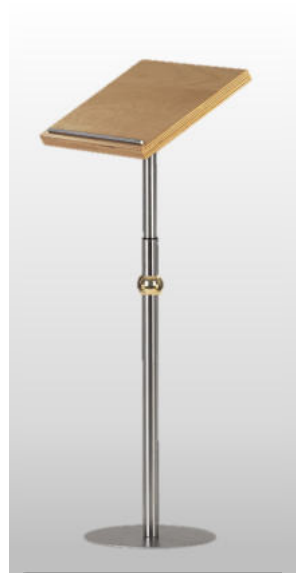

RP Regulus
RP 12-03-H
454,00 €