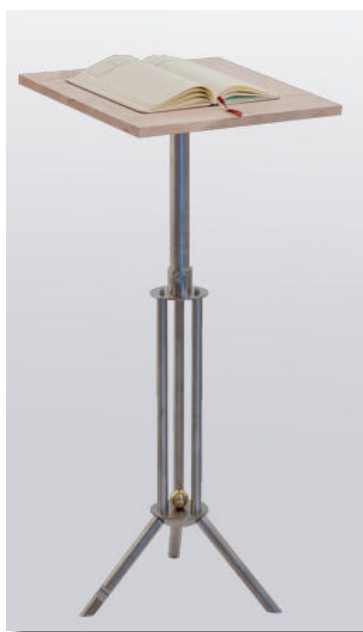

Ausführungen:

- Redner-, Kondolenzpult mit Buchenplatte
  Art. Nr. RP-31-Ms 880,00 €
- Kondolenzbriefkasten
  Art. Nr. KB-31 304,50 €
  Art. Nr. KB-31-01 642,40 €
  Art. Nr. KB-31-01 S (mit Schloss) 726,40 €
- Bildhalter höhenverstellbar
  Art. Nr. BS-31-01 453,60 €

**Als Stecksystem leicht aufbaubar und zu transportieren.
Erhältlich als Komplettsystem in der individuellen Eurobox
oder auch als Einzelteil Transportbox ohne Rollwagen.**

- Transportbox gefüllt mit:
- 1x Kondolenzpult mit Buchenplatte
- 1x Kondolenzbriefkasten
- 1x Bildhalter höhenverstellbar

Art. Nr. TB-31-04-1-Ms 2158,50 €

RP-31-Ms