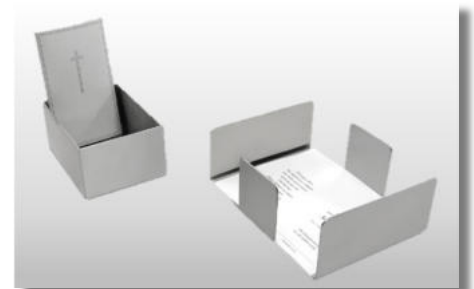

Kranzständer Orion

Art.-Nr. KS 28-70 103,00€

Art.-Nr. KS 28-90 110,00€

Art.-Nr. KS 28-110 130,00€

Höhe: 500mm
dickwandiges Rohr,
Messing poliert u. einbrennlackiert

Art.-Nr. KR-01-Ms 389,00€

Höhe: 500mm, Edelstahl
geschliffene Qualität

Art.-Nr. KR-01-VA 332,00€

**Gebetszettelfach /
Sterbebildhalter klein**
75mm x 100mm, Höhe 50mm
Edelstahl geschliffene Qualität
mit Kunststoff zapfen
Art.-Nr. KH 01-A6 98,00€

**Gebetszettelfach /
Sterbebildhalter groß**
110mm x 150mm, Höhe 50mm
Edelstahl geschliffene Qualität
mit Kunststoff zapfen
Art.-Nr. KH 01-A5 125,50€